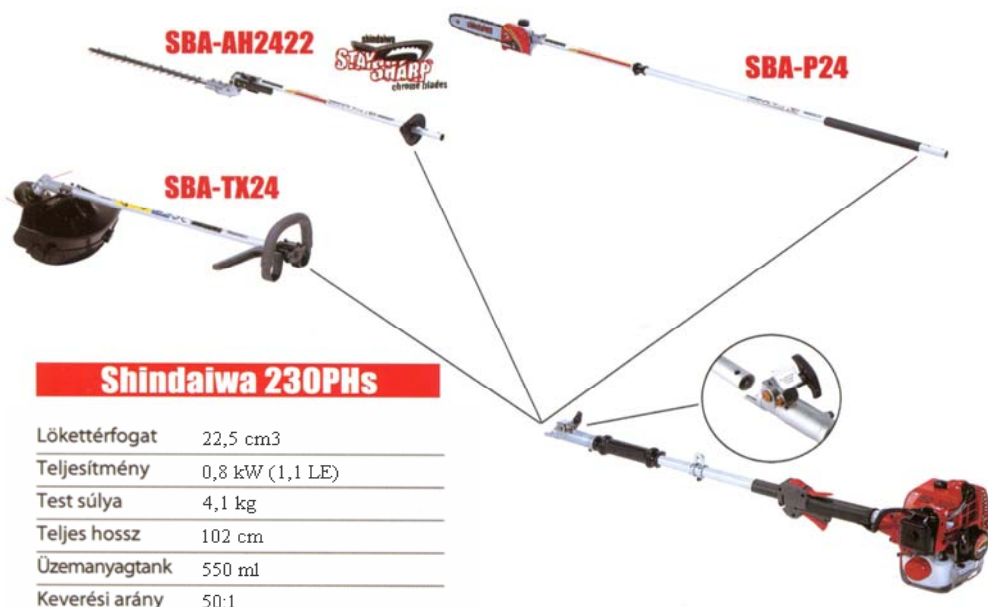

Shindaiwa 230PHs

Lökettérfogat	22,5 cm ³
Teljesítmény	0,8 kW (1,1 LE)
Test súlya	4,1 kg
Teljes hossz	102 cm
Üzemanyagtank	550 ml
Keverési arány	50:1

Shindaiwa EB500

Lökettérfogat	43.6 cm ³
Teljesítmény	1.7 kW (2.3 LE)
Test súlya	8.4 kg
Levegő szállítás	12.3 m ³ /perc
Üzemanyagtank	2 100 ml
Keverési arány	50:1